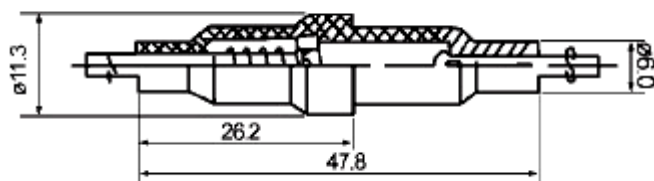

KLS5-237

Размеры в миллиметрах

Подходит предохранитель: 5.2 x 20 мм.

Максимальное номинальное значение: 10А 250В переменного напряжения.

Корпус: карболит.

Вывода: посеребренная латунь.