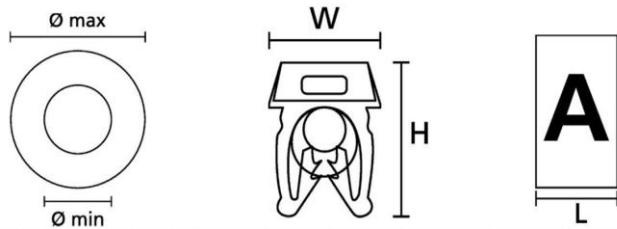

KLS ERP NO	DEATIL
L-KLS8-0801M-M-0-0	Size M-0 (0,5-1,5 mm2), Marking 0, Black.10 strips(15pcs)/bag; bag package
L-KLS8-0801M-M-0-1	Size M-0 (0,5-1,5 mm2), Marking 1, Brown.10 strips(15pcs)/bag; bag package
L-KLS8-0801M-M-0-2	Size M-0 (0,5-1,5 mm2), Marking 2, Red.10 strips(15pcs)/bag; bag package
L-KLS8-0801M-M-0-3	Size M-0 (0,5-1,5 mm2), Marking 3, Orange.10 strips(15pcs)/bag; bag package
L-KLS8-0801M-M-0-4	Size M-0 (0,5-1,5 mm2), Marking 4, Yellow.10 strips(15pcs)/bag; bag package
L-KLS8-0801M-M-0-5	Size M-0 (0,5-1,5 mm2), Marking 5, Green.10 strips(15pcs)/bag; bag package
L-KLS8-0801M-M-0-6	Size M-0 (0,5-1,5 mm2), Marking 6, Blue. 10 strips(15pcs)/bag; bag package
L-KLS8-0801M-M-0-7	Size M-0 (0,5-1,5 mm2), Marking 7, Violet. 10 strips(15pcs)/bag; bag package
L-KLS8-0801M-M-0-8	Size M-0 (0,5-1,5 mm2), Marking 8, Grey. 10 strips(15pcs)/bag; bag package
L-KLS8-0801M-M-0-9	Size M-0 (0,5-1,5 mm2), Marking 9, White. 10 strips(15pcs)/bag; bag package

W	H	L	SQ
4.8	6.8	2.9	0.5-1.5 <sup>2</sup>

0	1	2	3	4	5	6	7	8	9
BK	BN	RD	OE	YW	GN	BE	VT	GY	WE